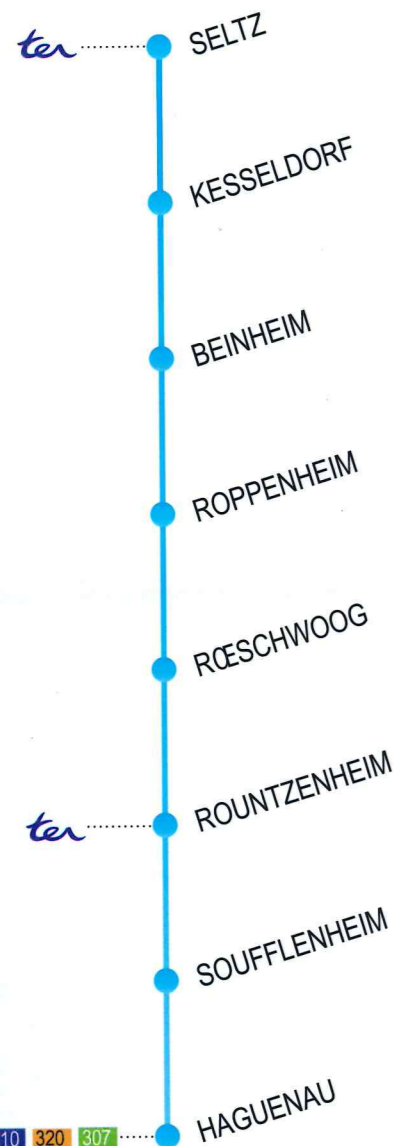

LIGNE 330

RÉSEAU 67

Seltz → Soufflenheim → Haguenau

Grand Est
ALSACE CHAMPAGNE-ARDENNE LORRAINE

TARIFICATION

Principaux tarifs applicables sur le Réseau 67

TITRES SIMPLES (Réseau 67 seul)

Billet unitaire	Carnet 10 voyages	Pass groupe journée	Abonnement mensuel	Abonnement annuel
2,50 €	17,50 €	17,50 €	52,50 €	472,50 €

Les renseignements figurants dans la présente fiche sont donnés sous réserve de modifications qui pourraient avoir été apportées depuis son édition.

www.vialsace.eu
le site de tous vos itinéraires

JOUR DE CIRCULATION		LMMeJV	LMMeJV	LMMeJV	LMMeJV	LMMeJV	LMMeJV	LMMeJV	S	S
Circule en période verte		*	*	*	*	*	*	*	*	*
Circule en période orange		*	*	*	*	*	*	*	*	*
SELTZ	Le Seltzbach		06:41	07:01				13:01	08:10	13:11
	Gare ☺		06:43	07:03				13:03	08:12	13:13
KESSELDORF	Centre		06:48	07:08				13:08	08:17	13:18
BEINHEIM	Mairie		06:53	07:13				13:13	08:22	13:23
ROPPENHEIM	Centre		06:58	07:18				13:18	08:27	13:28
ROESCHWOOG	Centre ☺		07:03	07:23				13:23	08:32	13:33
	Sud		07:05	07:25				13:25	08:34	13:35
ROUNTZENHEIM	Gare SNCF		07:09	07:29				13:29	08:38	13:39
SOUFFLENHEIM	Hall du Marché	06:44	07:14	07:34	08:14	08:44	13:34	17:14	08:43	13:44
	Route d'Haguenau	06:47	07:17	07:37	08:17	08:47	13:37	17:17	08:46	13:47
HAGUENAU	Landau ☺	06:59	07:29	07:49	08:29	08:59	13:49	17:29	08:58	13:59
	Gare routière	07:03	07:33	07:53	08:33	09:03	13:53	17:33	09:02	14:03
Correspondances à destination de										
	Strasbourg	07:14	07:47	08:04	08:46	09:17	14:01	17:44	14:15	14:15

L lundi
M mardi
Me mercredi
J jeudi
V vendredi
S samedi
D dimanche
F jour férié

● Jours de circulation des cars du Réseau 67

☺ Point d'arrêt accessible aux personnes en fauteuil roulant. Réservation obligatoire jusqu'à la veille du déplacement au 0972 67 67 67. Attention : une seule place réservée par car.